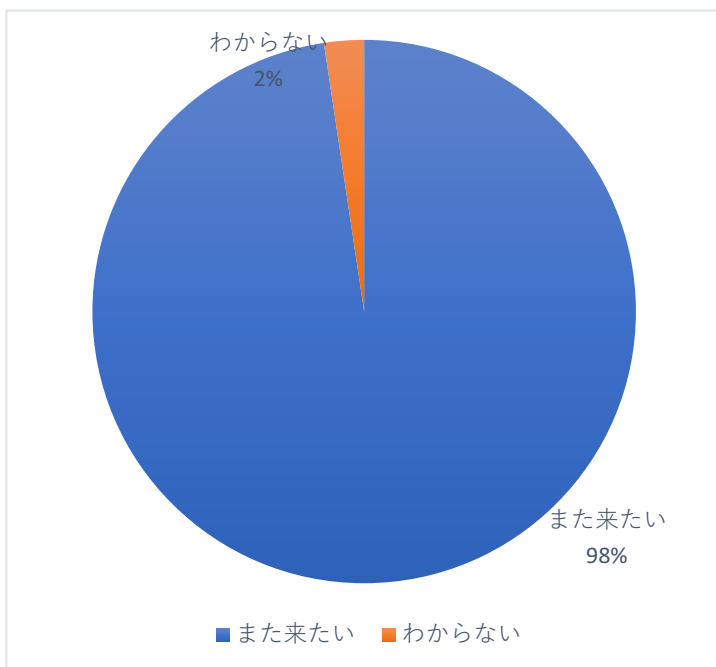

選択肢	回答数
眺望	194
遊具	92
雰囲気	76
噴水	28
夜景	26
文化財展示	6
その他	6

Q9. 昨年度、中央展望台前にウッドデッキが出来ました。利用しましたか？

選択肢	回答数
利用した	116
利用してない	95

Q10. 伊丹スカイパークで開催・設置して欲しいイベントはありますか？

選択肢	回答数
飛行機関連	81
飲食	72
イルミネーション	65
屋外遊具	41
屋内遊具	30
写真	26
ナイター	24
その他	5

Q11. 伊丹スカイパークに来園した感想は？

選択肢	回答数
満足	171
まあまあ満足	52
どちらともいえない	3
やや不満	1
不満	0

Q12. また来たいと思いますか？

選択肢	回答数
また来たい	206
わからない	5
来ない	0