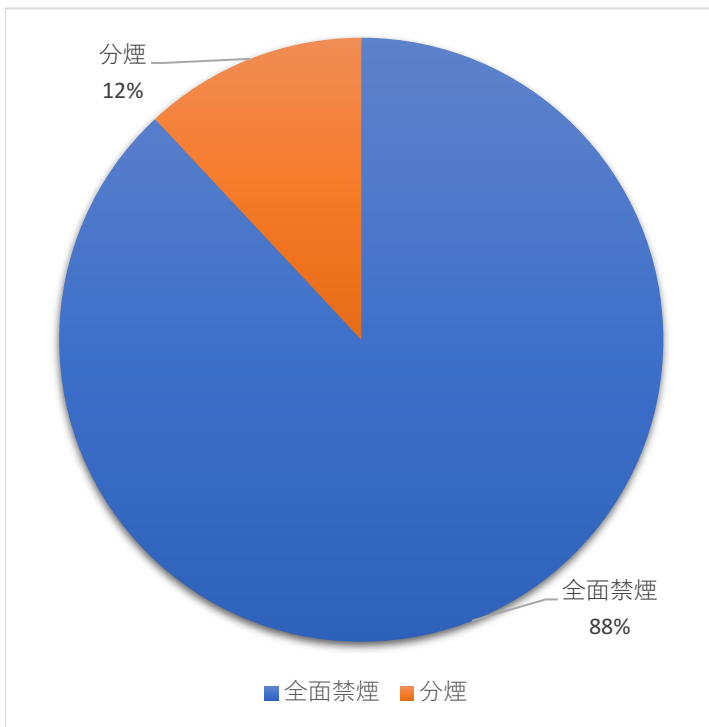

総回答者数 : 227

実施期間 : 令和2年12月1日(火) ~ 12月13日(日)

Q1. 本日は誰と来られましたか？

構成

選択肢	回答数
家族・親戚	108
友人	31
団体	3
ひとり	0

(世代割合)

年代

選択肢	回答数
大人	262
幼児	152
小学生	22
中高生	3

Q5. 今日で何回目の来園ですか？

選択肢	回答数
4回以上	108
初めて	59
2回目	25
3回目	17

Q6. 駐車料金はこの公園の管理に使われていますが20分100円についてどう思いますか？

選択肢	回答数
普通	123
高い	55
安い	14
その他	11

Q7. 2020年4月より園内すべて禁煙となりました。今後も禁煙にすべきだと思いますか？

選択肢	回答数
全面禁煙	184
分煙	25

Q8. 伊丹スカイパークに来園し、特に魅力を感じたものは何ですか？