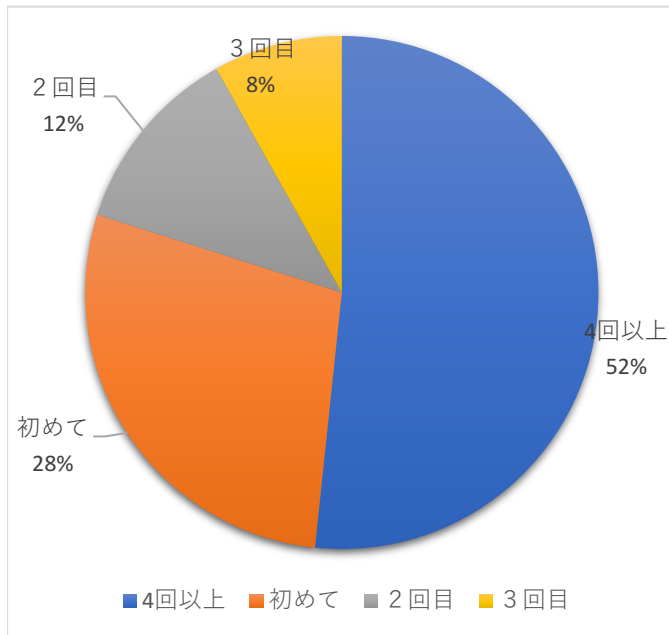

Q5. 今日で何回目の来園ですか？

選択肢	回答数
4回以上	108
初めて	59
2回目	25
3回目	17

Q6. 駐車料金はこの公園の管理に使われていますが20分100円についてどう思いますか？