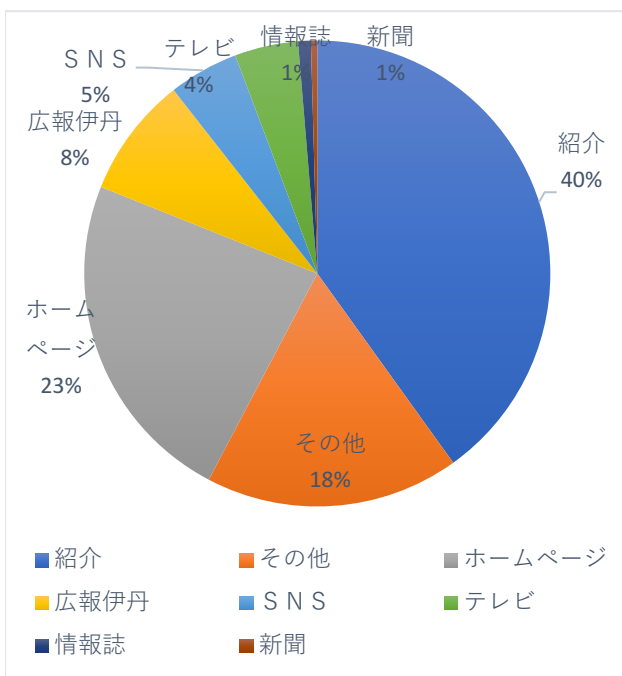

総回答者数 : 227

実施期間 : 令和2年12月1日(火) ~ 12月13日(日)

Q1. 本日は誰と来られましたか？

構成

選択肢	回答数
家族・親戚	108
友人	31
団体	3
ひとり	0

(世代割合)

年代

選択肢	回答数
大人	262
幼児	152
小学生	22
中高生	3

Q2. どちらからされましたか？

全体

選択肢	回答数
伊丹市 (近隣)	6
伊丹市 (近隣以外)	44
兵庫県内	60
大阪府内	67
その他近畿圏	13
その他	7

兵庫県内

選択肢	回答数
伊丹市	50
尼崎市	27
西宮市	14
宝塚市	7
川西市	6
神戸市	5
芦屋市	1

大阪府内

選択肢	回答数
大阪市	24
豊中市	15
吹田市	9
茨木市	4
寝屋川市	3
守口市	3
高槻市	3
東大阪市	2
八尾市	2
和泉市	2

その他

選択肢	回答数
京都府	9
その他	7
奈良県	2
和歌山県	2

Q3. ご利用になった交通機関は何ですか？

選択肢	回答数
自家用車	132
自転車	42
徒歩	17
公共交通機関	14
バイク	8
レンタカー	3
その他	1

Q4. 伊丹スカイパークを何で知りましたか？

選択肢	回答数
紹介	91
その他	40
ホームページ	53
広報伊丹	19
SNS	11
テレビ	10
情報誌	2
新聞	1

Q5. 今日で何回目の来園ですか？

選択肢	回答数
4回以上	108
初めて	59
2回目	25
3回目	17

Q6. 駐車料金はこの公園の管理に使われていますが20分100円についてどう思いますか？

選択肢	回答数
普通	123
高い	55
安い	14
その他	11

Q7. 2020年4月より園内すべて禁煙となりました。今後も禁煙にすべきだと思いますか？

選択肢	回答数
全面禁煙	184
分煙	25

Q8. 伊丹スカイパークに来園し、特に魅力を感じたものは何ですか？