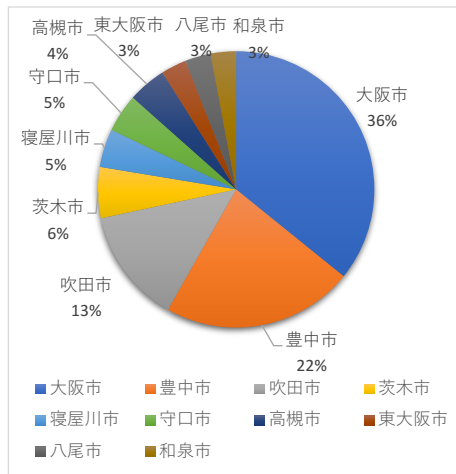

総回答者数 : 227

実施期間 : 令和2年12月1日(火) ~ 12月13日(日)

Q1. 本日は誰と来られましたか？

構成

選択肢	回答数
家族・親戚	108
友人	31
団体	3
ひとり	0

(世代割合)

年代

選択肢	回答数
大人	262
幼児	152
小学生	22
中高生	3

Q2. どちらからされましたか？

全体

選択肢	回答数
伊丹市 (近隣)	6
伊丹市 (近隣以外)	44
兵庫県内	60
大阪府内	67
その他近畿圏	13
その他	7

兵庫県内

選択肢	回答数
伊丹市	50
尼崎市	27
西宮市	14
宝塚市	7
川西市	6
神戸市	5
芦屋市	1

大阪府内

選択肢	回答数
大阪市	24
豊中市	15
吹田市	9
茨木市	4
寝屋川市	3
守口市	3
高槻市	3
東大阪市	2
八尾市	2
和泉市	2

その他

選択肢	回答数
京都府	9
その他	7
奈良県	2
和歌山県	2

Q3. ご利用になった交通機関は何ですか？

選択肢	回答数
自家用車	132
自転車	42
徒歩	17
公共交通機関	14
バイク	8
レンタカー	3
その他	1

Q4. 伊丹スカイパークを何で知りましたか？

選択肢	回答数
紹介	91
その他	40
ホームページ	53
広報伊丹	19
SNS	11
テレビ	10
情報誌	2
新聞	1