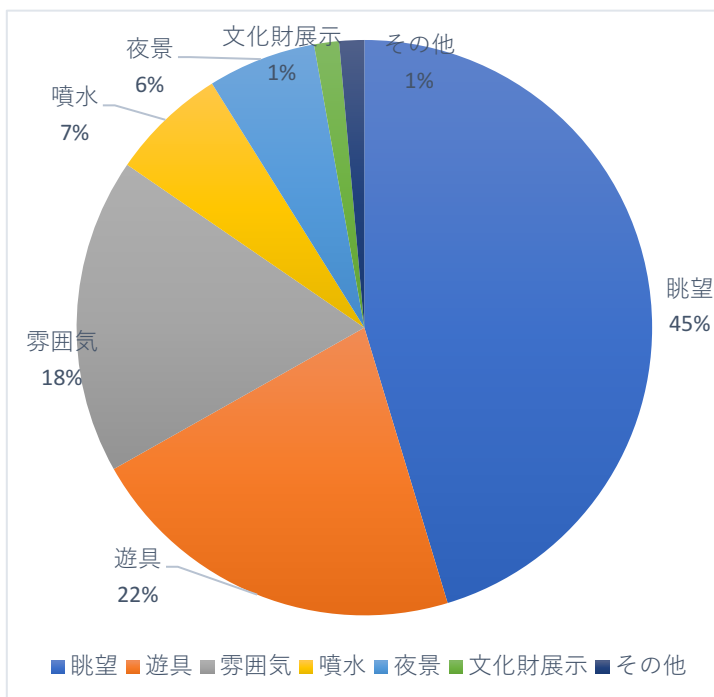

その他

選択肢	回答数
京都府	9
その他	7
奈良県	2
和歌山県	2

Q3. ご利用になった交通機関は何ですか？

選択肢	回答数
自家用車	132
自転車	42
徒歩	17
公共交通機関	14
バイク	8
レンタカー	3
その他	1

Q4. 伊丹スカイパークを何で知りましたか？

選択肢	回答数
紹介	91
その他	40
ホームページ	53
広報伊丹	19
SNS	11
テレビ	10
情報誌	2
新聞	1

Q5. 今日で何回目の来園ですか？

選択肢	回答数
4回以上	108
初めて	59
2回目	25
3回目	17

Q6. 駐車料金はこの公園の管理に使われていますが20分100円についてどう思いますか？

選択肢	回答数
普通	123
高い	55
安い	14
その他	11

Q7. 2020年4月より園内すべて禁煙となりました。今後も禁煙にすべきだと思いますか？

選択肢	回答数
全面禁煙	184
分煙	25

Q8. 伊丹スカイパークに来園し、特に魅力を感じたものは何ですか？