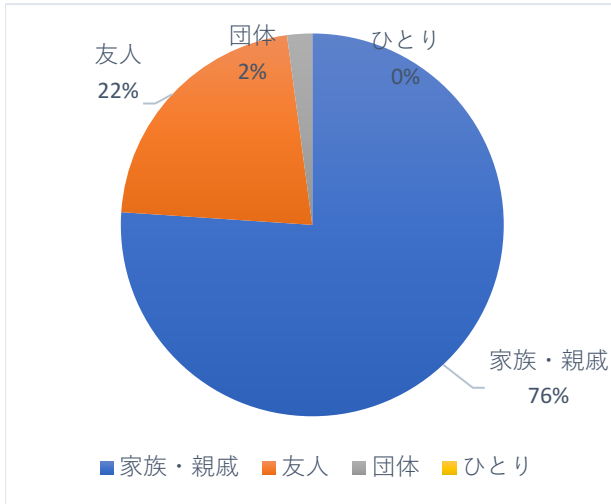

総回答者数 : 227

実施期間 : 令和2年12月1日(火) ~ 12月13日(日)

Q1. 本日は誰と来られましたか？

構成

選択肢	回答数
家族・親戚	108
友人	31
団体	3
ひとり	0

(世代割合)

年代

選択肢	回答数
大人	262
幼児	152
小学生	22
中高生	3

Q2. どちらからされましたか？

全体

選択肢	回答数
伊丹市 (近隣)	6
伊丹市 (近隣以外)	44
兵庫県内	60
大阪府内	67
その他近畿圏	13
その他	7

兵庫県内

選択肢	回答数
伊丹市	50
尼崎市	27
西宮市	14
宝塚市	7
川西市	6
神戸市	5
芦屋市	1

大阪府内

選択肢	回答数
大阪市	24
豊中市	15
吹田市	9
茨木市	4
寝屋川市	3
守口市	3
高槻市	3
東大阪市	2
八尾市	2
和泉市	2