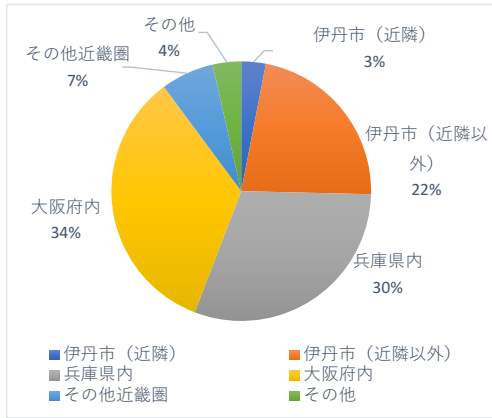

総回答者数 : 227

実施期間 : 令和2年12月1日(火) ~ 12月13日(日)

Q1. 本日は誰と来られましたか？

構成

選択肢	回答数
家族・親戚	108
友人	31
団体	3
ひとり	0

(世代割合)

年代

選択肢	回答数
大人	262
幼児	152
小学生	22
中高生	3

Q2. どちらからされましたか？

全体

選択肢	回答数
伊丹市 (近隣)	6
伊丹市 (近隣以外)	44
兵庫県内	60
大阪府内	67
その他近畿圏	13
その他	7

兵庫県内

選択肢	回答数
伊丹市	50
尼崎市	27
西宮市	14
宝塚市	7
川西市	6
神戸市	5
芦屋市	1

大阪府内

選択肢	回答数
大阪市	24
豊中市	15
吹田市	9
茨木市	4
寝屋川市	3
守口市	3
高槻市	3
東大阪市	2
八尾市	2
和泉市	2