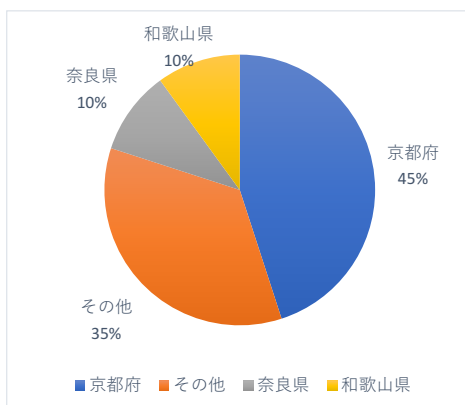

総回答者数 : 227

実施期間 : 令和2年12月1日(火) ~ 12月13日(日)

Q1. 本日は誰と来られましたか？

構成

選択肢	回答数
家族・親戚	108
友人	31
団体	3
ひとり	0

(世代割合)

年代

選択肢	回答数
大人	262
幼児	152
小学生	22
中高生	3

Q2. どちらからされましたか？

全体

選択肢	回答数
伊丹市 (近隣)	6
伊丹市 (近隣以外)	44
兵庫県内	60
大阪府内	67
その他近畿圏	13
その他	7

兵庫県内

選択肢	回答数
伊丹市	50
尼崎市	27
西宮市	14
宝塚市	7
川西市	6
神戸市	5
芦屋市	1

大阪府内

選択肢	回答数
大阪市	24
豊中市	15
吹田市	9
茨木市	4
寝屋川市	3
守口市	3
高槻市	3
東大阪市	2
八尾市	2
和泉市	2

その他

選択肢	回答数
京都府	9
その他	7
奈良県	2
和歌山県	2

Q3. ご利用になった交通機関は何ですか？

選択肢	回答数
自家用車	132
自転車	42
徒歩	17
公共交通機関	14
バイク	8
レンタカー	3
その他	1

Q4. 伊丹スカイパークを何で知りましたか？

選択肢	回答数
紹介	91
その他	40
ホームページ	53
広報伊丹	19
SNS	11
テレビ	10
情報誌	2
新聞	1