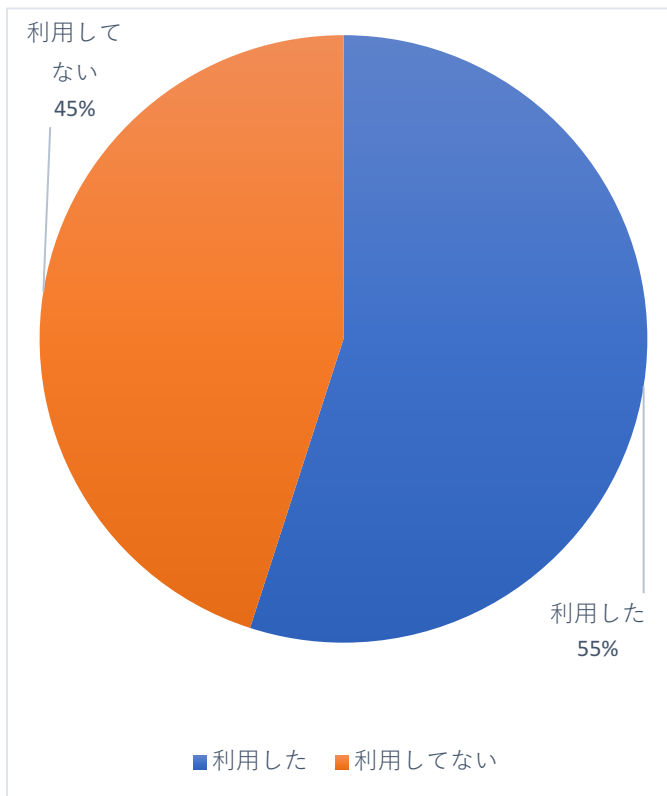

Q9. 昨年度、中央展望台前にウッドデッキが出来ました。利用しましたか？

選択肢	回答数
利用した	116
利用してない	95

Q10. 伊丹スカイパークで開催・設置して欲しいイベントはありますか？