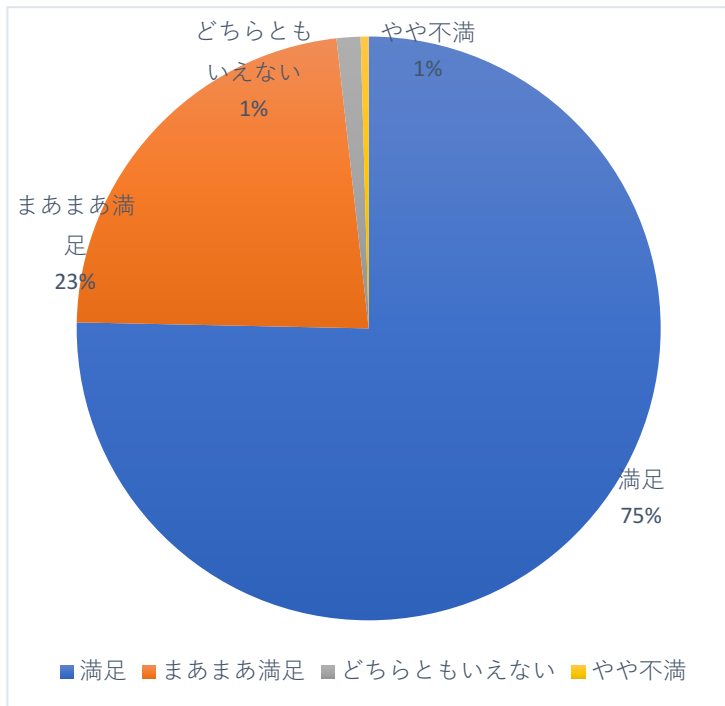

選択肢	回答数
眺望	194
遊具	92
雰囲気	76
噴水	28
夜景	26
文化財展示	6
その他	6

Q9. 昨年度、中央展望台前にウッドデッキが出来ました。利用しましたか？

選択肢	回答数
利用した	116
利用してない	95

Q10. 伊丹スカイパークで開催・設置して欲しいイベントはありますか？

選択肢	回答数
飛行機関連	81
飲食	72
イルミネーション	65
屋外遊具	41
屋内遊具	30
写真	26
ナイター	24
その他	5

Q11. 伊丹スカイパークに来園した感想は？

選択肢	回答数
満足	171
まあまあ満足	52
どちらともいえない	3
やや不満	1
不満	0

Q12. また来たいと思いますか？

選択肢	回答数
また来たい	206
わからない	5
来ない	0