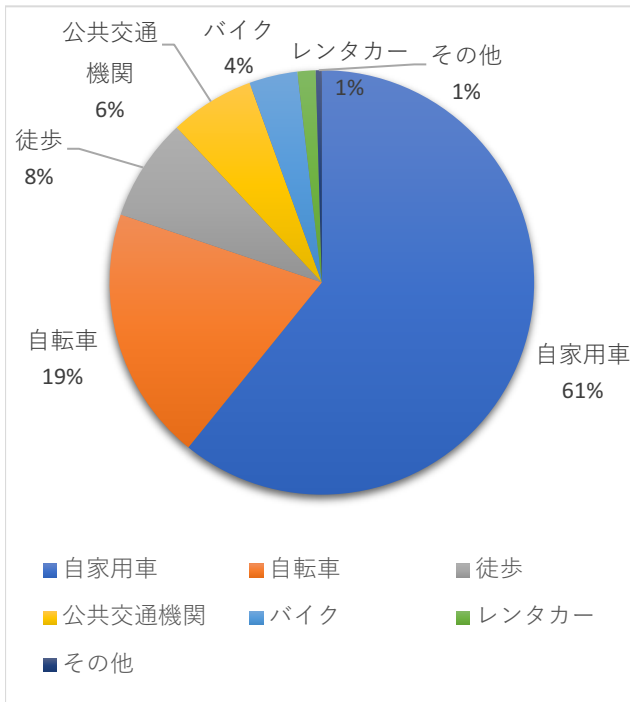

総回答者数 : 227

実施期間 : 令和2年12月1日(火) ~ 12月13日(日)

Q1. 本日は誰と来られましたか？

構成

選択肢	回答数
家族・親戚	108
友人	31
団体	3
ひとり	0

(世代割合)

年代

選択肢	回答数
大人	262
幼児	152
小学生	22
中高生	3

Q2. どちらからされましたか？

全体

選択肢	回答数
伊丹市 (近隣)	6
伊丹市 (近隣以外)	44
兵庫県内	60
大阪府内	67
その他近畿圏	13
その他	7

兵庫県内

選択肢	回答数
伊丹市	50
尼崎市	27
西宮市	14
宝塚市	7
川西市	6
神戸市	5
芦屋市	1

大阪府内

選択肢	回答数
大阪市	24
豊中市	15
吹田市	9
茨木市	4
寝屋川市	3
守口市	3
高槻市	3
東大阪市	2
八尾市	2
和泉市	2

その他

選択肢	回答数
京都府	9
その他	7
奈良県	2
和歌山県	2

Q3. ご利用になった交通機関は何ですか？

選択肢	回答数
自家用車	132
自転車	42
徒歩	17
公共交通機関	14
バイク	8
レンタカー	3
その他	1

Q4. 伊丹スカイパークを何で知りましたか？

選択肢	回答数
紹介	91
その他	40
ホームページ	53
広報伊丹	19
SNS	11
テレビ	10
情報誌	2
新聞	1