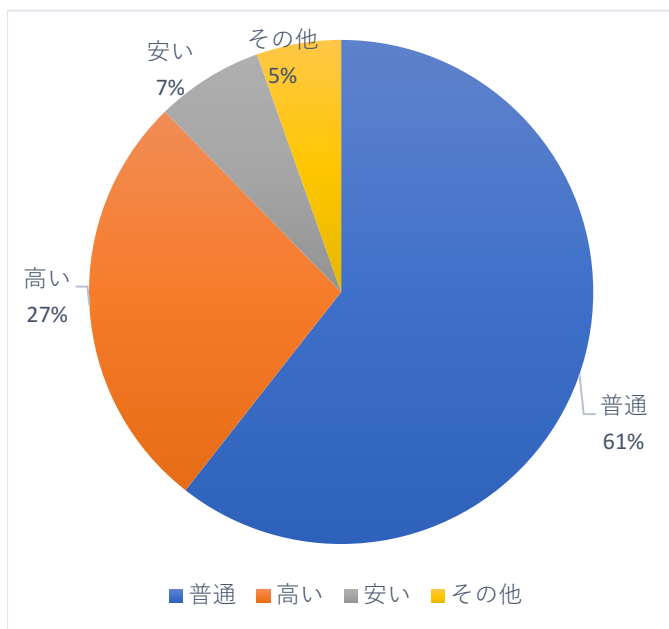

選択肢	回答数
普通	123
高い	55
安い	14
その他	11