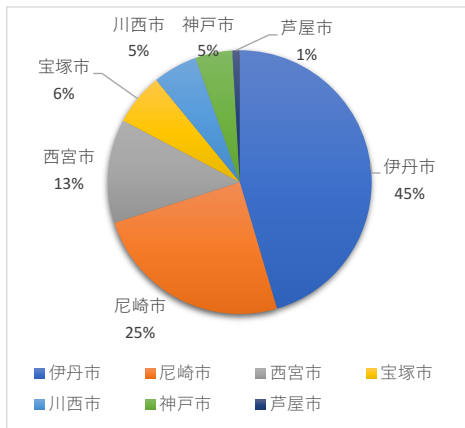

総回答者数 : 227

実施期間 : 令和2年12月1日(火) ~ 12月13日(日)

Q1. 本日は誰と来られましたか？

構成

選択肢	回答数
家族・親戚	108
友人	31
団体	3
ひとり	0

(世代割合)

年代

選択肢	回答数
大人	262
幼児	152
小学生	22
中高生	3

Q2. どちらからされましたか？

全体

選択肢	回答数
伊丹市 (近隣)	6
伊丹市 (近隣以外)	44
兵庫県内	60
大阪府内	67
その他近畿圏	13
その他	7

兵庫県内

選択肢	回答数
伊丹市	50
尼崎市	27
西宮市	14
宝塚市	7
川西市	6
神戸市	5
芦屋市	1

大阪府内

選択肢	回答数
大阪市	24
豊中市	15
吹田市	9
茨木市	4
寝屋川市	3
守口市	3
高槻市	3
東大阪市	2
八尾市	2
和泉市	2