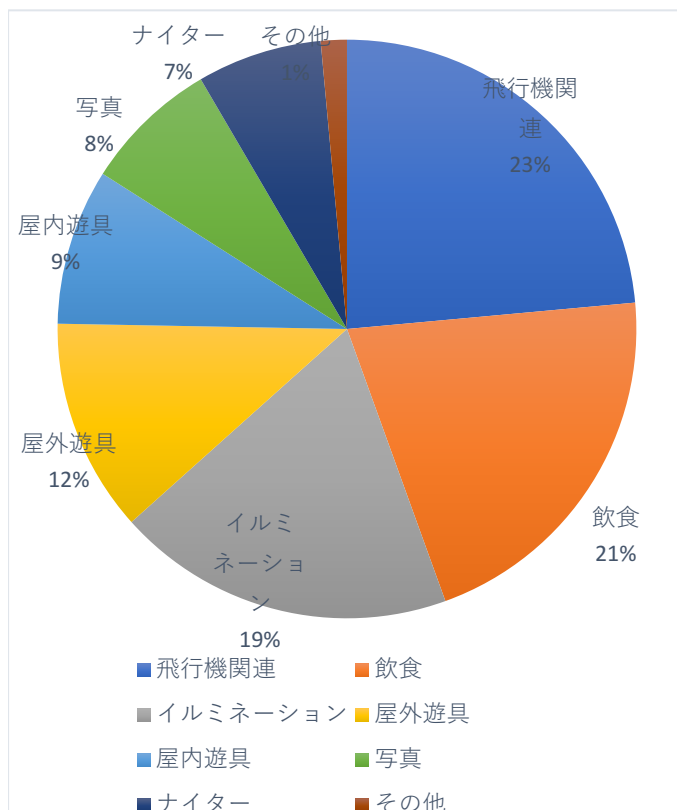

選択肢	回答数
飛行機関連	81
飲食	72
イルミネーション	65
屋外遊具	41
屋内遊具	30
写真	26
ナイター	24
その他	5