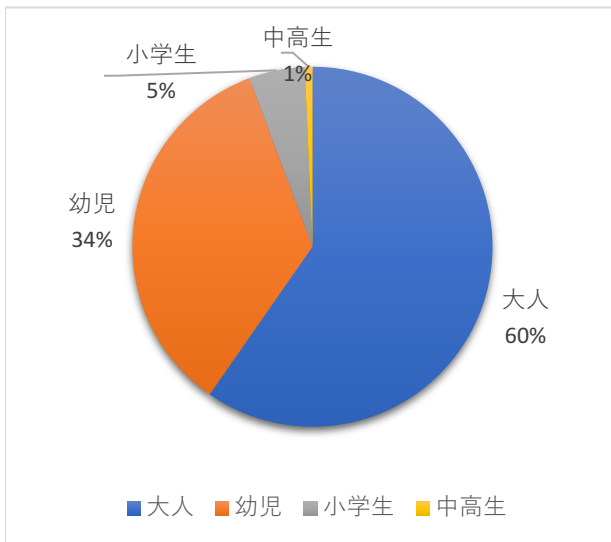

総回答者数 : 227

実施期間 : 令和2年12月1日(火) ~ 12月13日(日)

Q1. 本日は誰と来られましたか？

構成

選択肢	回答数
家族・親戚	108
友人	31
団体	3
ひとり	0

(世代割合)

年代

選択肢	回答数
大人	262
幼児	152
小学生	22
中高生	3

Q2. どちらからされましたか？

全体

選択肢	回答数
伊丹市 (近隣)	6
伊丹市 (近隣以外)	44
兵庫県内	60
大阪府内	67
その他近畿圏	13
その他	7

兵庫県内

選択肢	回答数
伊丹市	50
尼崎市	27
西宮市	14
宝塚市	7
川西市	6
神戸市	5
芦屋市	1

大阪府内

選択肢	回答数
大阪市	24
豊中市	15
吹田市	9
茨木市	4
寝屋川市	3
守口市	3
高槻市	3
東大阪市	2
八尾市	2
和泉市	2