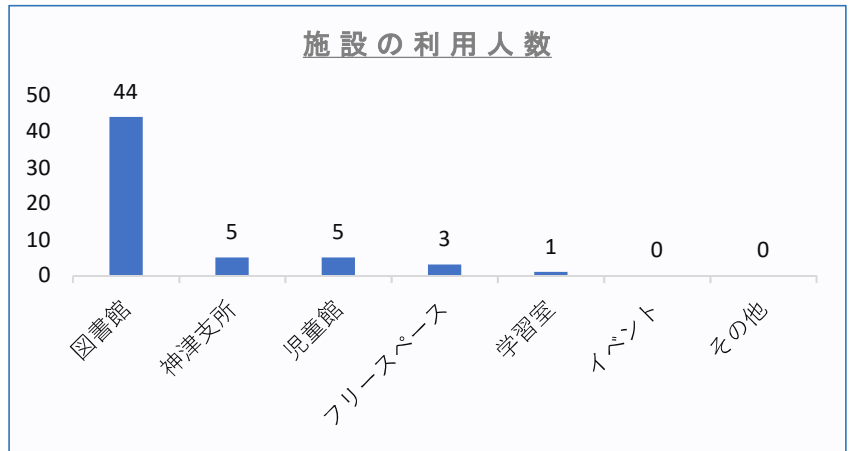

神津交流センター施設利用者アンケート結果集計表

令和5年8月25日～9月15日 回答者総数 132 件内（図書館神津分館 49件）

Q. 1 今日この施設を利用された目的は？（複数回答）

図書館	44
神津支所	5
児童館	5
フリースペース	3
学習室	1
イベント	0
その他	0
計	58

Q. 2 図書館の利用案内や行事活動の情報をどのような手段で知りましたか？（複数回答）

広報伊丹	12
知人・友人	12
図書館ホームページ	16
図書館の館内チラシ	9
図書館職員	5
市ホームページ	3
口コミ	3
公共機関の配布チラシ	2
その他情報誌	1
その他	4
計	67