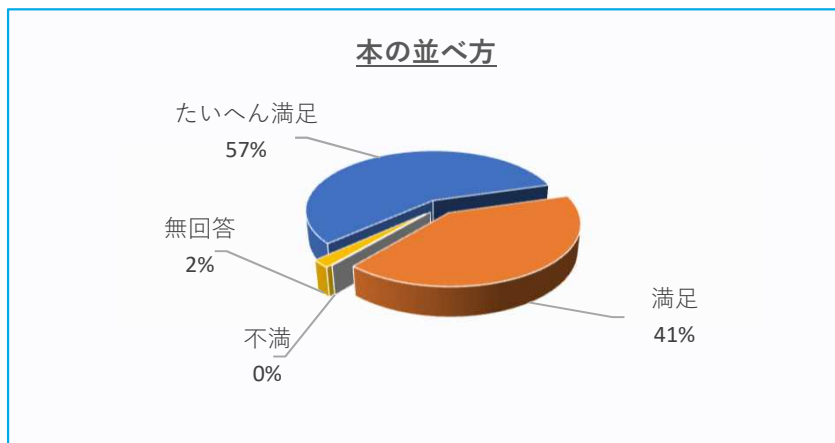

神津交流センター施設利用者アンケート結果集計表

令和5年8月25日～9月15日 回答者総数 132 件内（図書館神津分館 49件）

Q. 1 今日この施設を利用された目的は？（複数回答）

図書館	44
神津支所	5
児童館	5
フリースペース	3
学習室	1
イベント	0
その他	0
計	58

Q. 2 図書館の利用案内や行事活動の情報をどのような手段で知りましたか？（複数回答）

広報伊丹	12
知人・友人	12
図書館ホームページ	16
図書館の館内チラシ	9
図書館職員	5
市ホームページ	3
口コミ	3
公共機関の配布チラシ	2
その他情報誌	1
その他	4
計	67

Q. 3 図書館神津分館の職員の接遇態度はいかがですか？

たいへん満足	44
満足	5
不満	0
計	49

Q. 4 図書館内の本の並べ方や行事案内について。

①本の並べ方

たいへん満足	28
満足	20
不満	0
無回答	1
計	49

②行事案内

たいへん満足	22
満足	20
不満	0
無回答	7
計	49

Q. 5 図書館を利用された方にお尋ねします