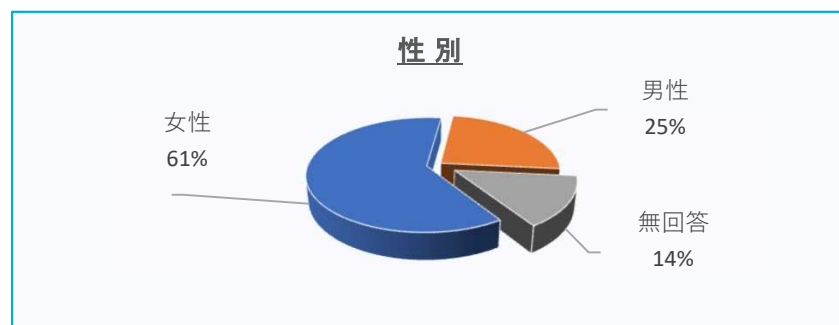

Q. 6 回答者属性

①性別

女性	30
男性	12
無回答	7
計	49