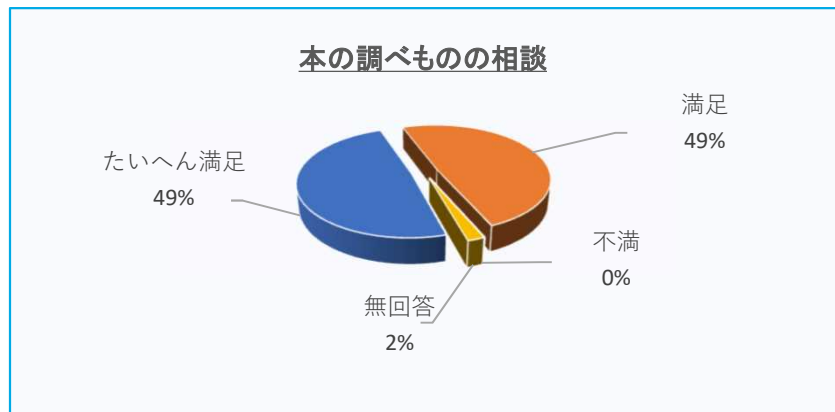

神津交流センター施設利用者アンケート結果集計表

令和5年8月25日～9月15日 回答者総数 132 件内（図書館神津分館 49件）

Q. 1 今日この施設を利用された目的は？（複数回答）

図書館	44
神津支所	5
児童館	5
フリースペース	3
学習室	1
イベント	0
その他	0
計	58

Q. 2 図書館の利用案内や行事活動の情報をどのような手段で知りましたか？（複数回答）

広報伊丹	12
知人・友人	12
図書館ホームページ	16
図書館の館内チラシ	9
図書館職員	5
市ホームページ	3
口コミ	3
公共機関の配布チラシ	2
その他情報誌	1
その他	4
計	67

Q. 3 図書館神津分館の職員の接遇態度はいかがですか？

たいへん満足	44
満足	5
不満	0
計	49

Q. 4 図書館内の本の並べ方や行事案内について。

①本の並べ方

たいへん満足	28
満足	20
不満	0
無回答	1
計	49

②行事案内

たいへん満足	22
満足	20
不満	0
無回答	7
計	49

Q. 5 図書館を利用された方にお尋ねします

①本の貸出・予約等

たいへん満足	37
満足	11
不満	1
無回答	0
計	49

②本や調べものの相談について

たいへん満足	24
満足	24
不満	0
無回答	1
計	49

③図書館のもよおしやおはなし会などの行事について。

たいへん満足	20
満足	20
不満	0
無回答	9
計	49

④開館日、開館時間など管理運営について。

たいへん満足	28
満足	18
不満	1
無回答	2
計	49