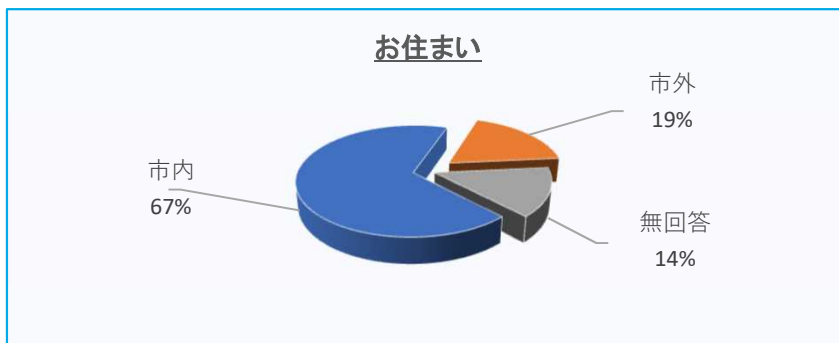

Q. 6 回答者属性

①性別

女性	30
男性	12
無回答	7
計	49

②年代

小学生	4
中学生	1
高校生	0
大学生	0
20歳代	1
30歳代	7
40歳代	10
50歳代	5
60歳代	3
70歳代	10
80歳以上	1
無回答	7
計	49

③お住まいについて。

市内	33
市外	9
無回答	7
計	49

市外内訳

尼崎	8
西宮	1
計	9

④利用頻度

月1回	4
月2回	11
月2～3回	2
月3回	7
月3～4回	2
月4回	5
月4～5回	1
月5回	2
月6回	1
月10回	1
年2回	1
年3回	1
年4回	1
年10回	1
ほとんど利用しない	1
無回答	8
計	49

⑤この施設への交通手段

徒歩	8
自転車	21
バイク	2
バス	1
自動車	9
無回答	8
計	49

Q. 7 開催してほしいイベント等何かご意見があればご記入ください。