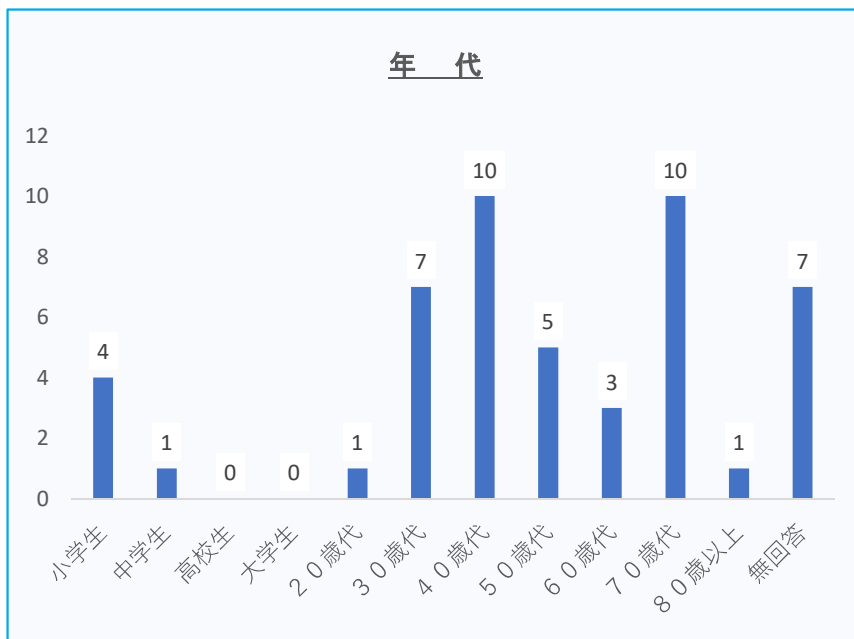

Q. 6 回答者属性

①性別

女性	30
男性	12
無回答	7
計	49

②年代

小学生	4
中学生	1
高校生	0
大学生	0
20歳代	1
30歳代	7
40歳代	10
50歳代	5
60歳代	3
70歳代	10
80歳以上	1
無回答	7
計	49

③お住まいについて。

市内	33
市外	9
無回答	7
計	49

市外内訳

尼崎	8
西宮	1
計	9

④利用頻度

月1回	4
月2回	11
月2～3回	2
月3回	7
月3～4回	2
月4回	5
月4～5回	1
月5回	2
月6回	1
月10回	1
年2回	1
年3回	1
年4回	1
年10回	1
ほとんど利用しない	1
無回答	8
計	49

⑤この施設への交通手段

徒歩	8
自転車	21
バイク	2
バス	1
自動車	9
無回答	8
計	49

Q. 7 開催してほしいイベント等何かご意見があればご記入ください。