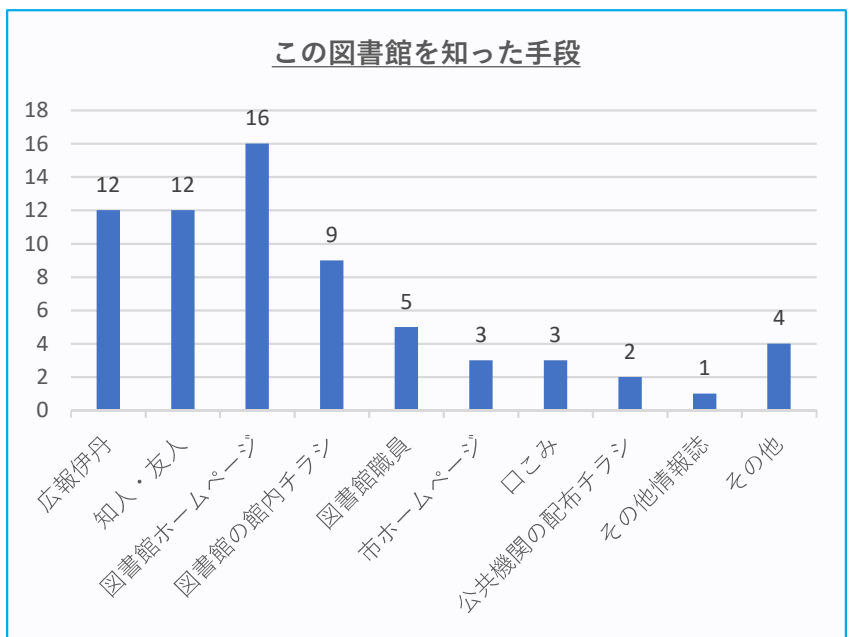

神津交流センター施設利用者アンケート結果集計表

令和5年8月25日～9月15日 回答者総数 132 件内（図書館神津分館 49件）

Q. 1 今日この施設を利用された目的は？（複数回答）

図書館	44
神津支所	5
児童館	5
フリースペース	3
学習室	1
イベント	0
その他	0
計	58

Q. 2 図書館の利用案内や行事活動の情報をどのような手段で知りましたか？（複数回答）

広報伊丹	12
知人・友人	12
図書館ホームページ	16
図書館の館内チラシ	9
図書館職員	5
市ホームページ	3
口コミ	3
公共機関の配布チラシ	2
その他情報誌	1
その他	4
計	67

Q. 3 図書館神津分館の職員の接遇態度はいかがですか？

たいへん満足	44
満足	5
不満	0
計	49

Q. 4 図書館内の本の並べ方や行事案内について。

①本の並べ方

たいへん満足	28
満足	20
不満	0
無回答	1
計	49

②行事案内

たいへん満足	22
満足	20
不満	0
無回答	7
計	49

Q. 5 図書館を利用された方にお尋ねします