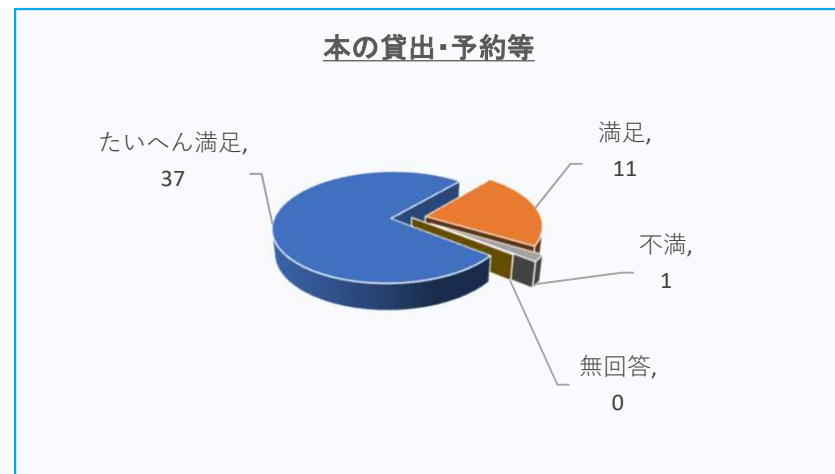

Q. 5 図書館を利用された方にお尋ねします

①本の貸出・予約等

たいへん満足	37
満足	11
不満	1
無回答	0
計	49