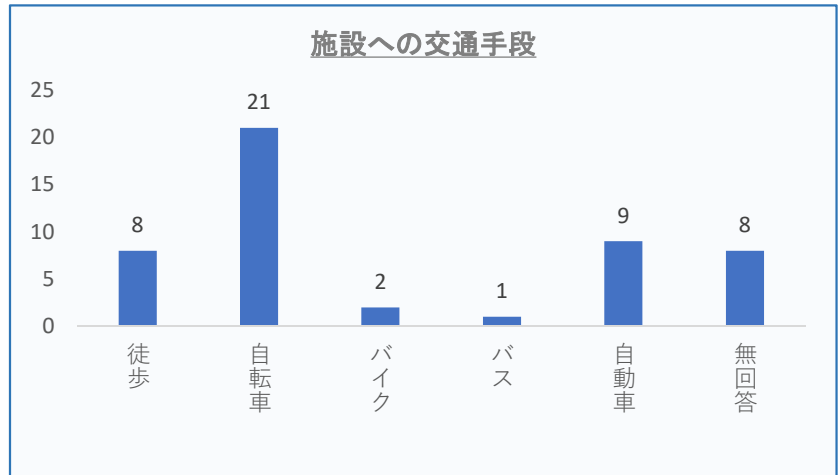

Q. 6 回答者属性

①性別

女性	30
男性	12
無回答	7
計	49

②年代

小学生	4
中学生	1
高校生	0
大学生	0
20歳代	1
30歳代	7
40歳代	10
50歳代	5
60歳代	3
70歳代	10
80歳以上	1
無回答	7
計	49

③お住まいについて。

市内	33
市外	9
無回答	7
計	49

市外内訳

尼崎	8
西宮	1
計	9

④利用頻度

月1回	4
月2回	11
月2～3回	2
月3回	7
月3～4回	2
月4回	5
月4～5回	1
月5回	2
月6回	1
月10回	1
年2回	1
年3回	1
年4回	1
年10回	1
ほとんど利用しない	1
無回答	8
計	49

⑤この施設への交通手段

徒歩	8
自転車	21
バイク	2
バス	1
自動車	9
無回答	8
計	49

Q. 7 開催してほしいイベント等何かご意見があればご記入ください。