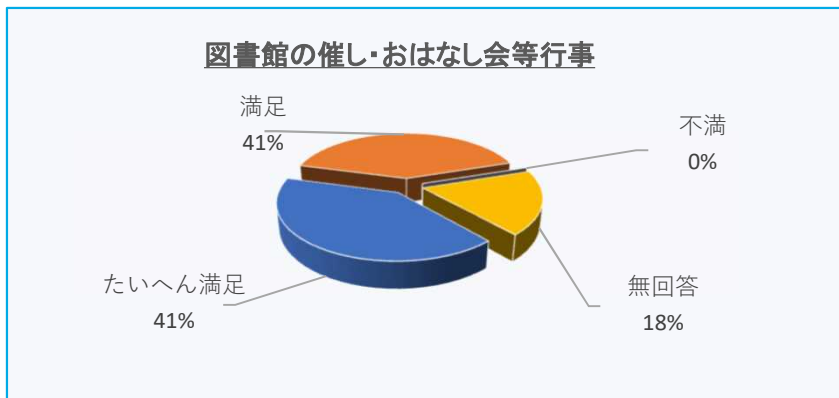

①本の貸出・予約等

たいへん満足	37
満足	11
不満	1
無回答	0
計	49

②本や調べものの相談について

たいへん満足	24
満足	24
不満	0
無回答	1
計	49

③図書館のもよおしやおはなし会などの行事について。

たいへん満足	20
満足	20
不満	0
無回答	9
計	49

④開館日、開館時間など管理運営について。

たいへん満足	28
満足	18
不満	1
無回答	2
計	49

Q. 6 回答者属性

①性別

女性	30
男性	12
無回答	7
計	49

②年代

小学生	4
中学生	1
高校生	0
大学生	0
20歳代	1
30歳代	7
40歳代	10
50歳代	5
60歳代	3
70歳代	10
80歳以上	1
無回答	7
計	49

③お住まいについて。

市内	33
市外	9
無回答	7
計	49

市外内訳

尼崎	8
西宮	1
計	9

④利用頻度

月1回	4
月2回	11
月2～3回	2
月3回	7
月3～4回	2
月4回	5
月4～5回	1
月5回	2
月6回	1
月10回	1
年2回	1
年3回	1
年4回	1
年10回	1
ほとんど利用しない	1
無回答	8
計	49

⑤この施設への交通手段

徒歩	8
自転車	21
バイク	2
バス	1
自動車	9
無回答	8
計	49

Q. 7 開催してほしいイベント等何かご意見があればご記入ください。