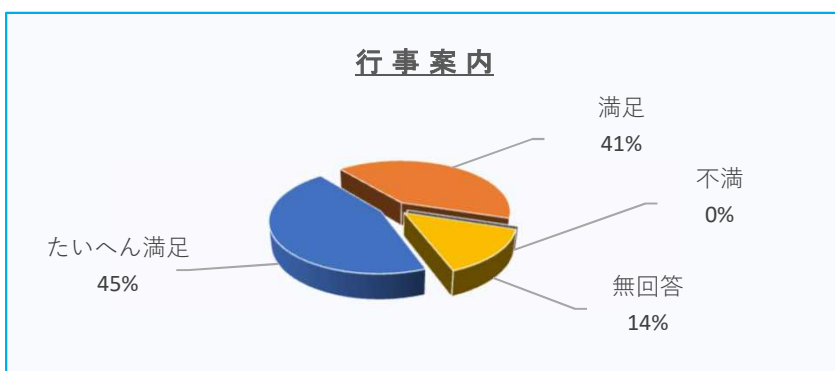

神津交流センター施設利用者アンケート結果集計表

令和5年8月25日～9月15日 回答者総数 132 件内（図書館神津分館 49件）

Q. 1 今日この施設を利用された目的は？（複数回答）

図書館	44
神津支所	5
児童館	5
フリースペース	3
学習室	1
イベント	0
その他	0
計	58

Q. 2 図書館の利用案内や行事活動の情報をどのような手段で知りましたか？（複数回答）

広報伊丹	12
知人・友人	12
図書館ホームページ	16
図書館の館内チラシ	9
図書館職員	5
市ホームページ	3
口コミ	3
公共機関の配布チラシ	2
その他情報誌	1
その他	4
計	67

Q. 3 図書館神津分館の職員の接遇態度はいかがですか？

たいへん満足	44
満足	5
不満	0
計	49

Q. 4 図書館内の本の並べ方や行事案内について。

①本の並べ方

たいへん満足	28
満足	20
不満	0
無回答	1
計	49

②行事案内

たいへん満足	22
満足	20
不満	0
無回答	7
計	49

Q. 5 図書館を利用された方にお尋ねします