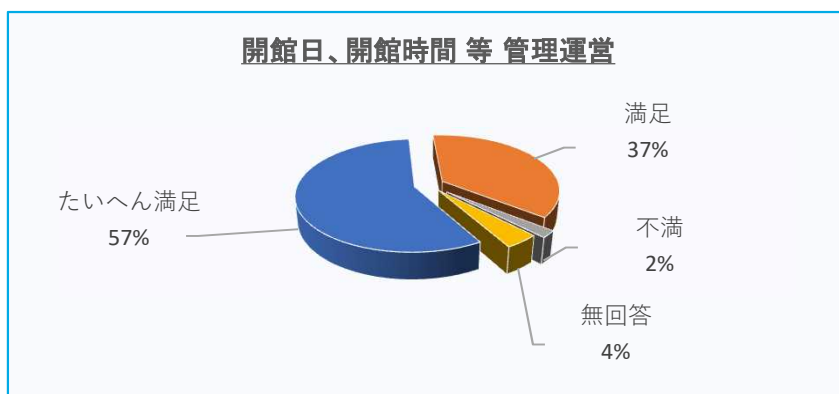

①本の貸出・予約等

たいへん満足	37
満足	11
不満	1
無回答	0
計	49

②本や調べものの相談について

たいへん満足	24
満足	24
不満	0
無回答	1
計	49

③図書館のもよおしやおはなし会などの行事について。

たいへん満足	20
満足	20
不満	0
無回答	9
計	49

④開館日、開館時間など管理運営について。

たいへん満足	28
満足	18
不満	1
無回答	2
計	49

Q. 6 回答者属性

①性別

女性	30
男性	12
無回答	7
計	49

②年代

小学生	4
中学生	1
高校生	0
大学生	0
20歳代	1
30歳代	7
40歳代	10
50歳代	5
60歳代	3
70歳代	10
80歳以上	1
無回答	7
計	49

③お住まいについて。

市内	33
市外	9
無回答	7
計	49

市外内訳

尼崎	8
西宮	1
計	9

④利用頻度

月1回	4
月2回	11
月2～3回	2
月3回	7
月3～4回	2
月4回	5
月4～5回	1
月5回	2
月6回	1
月10回	1
年2回	1
年3回	1
年4回	1
年10回	1
ほとんど利用しない	1
無回答	8
計	49

⑤この施設への交通手段

徒歩	8
自転車	21
バイク	2
バス	1
自動車	9
無回答	8
計	49

Q. 7 開催してほしいイベント等何かご意見があればご記入ください。