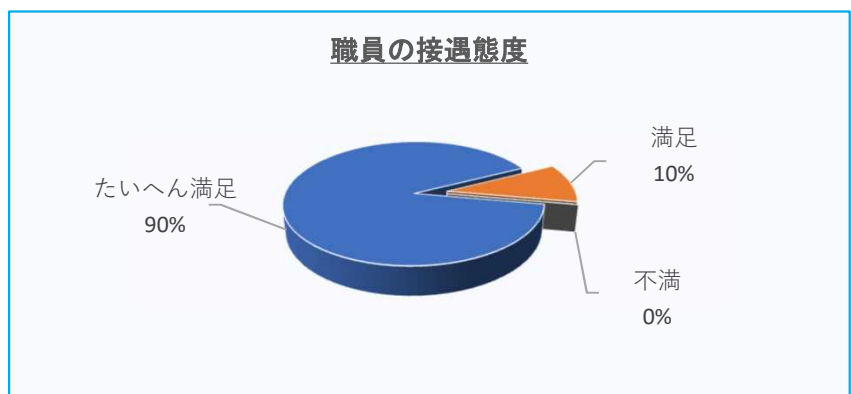

Q. 3 図書館神津分館の職員の接遇態度はいかがですか？

たいへん満足	44
満足	5
不満	0
計	49