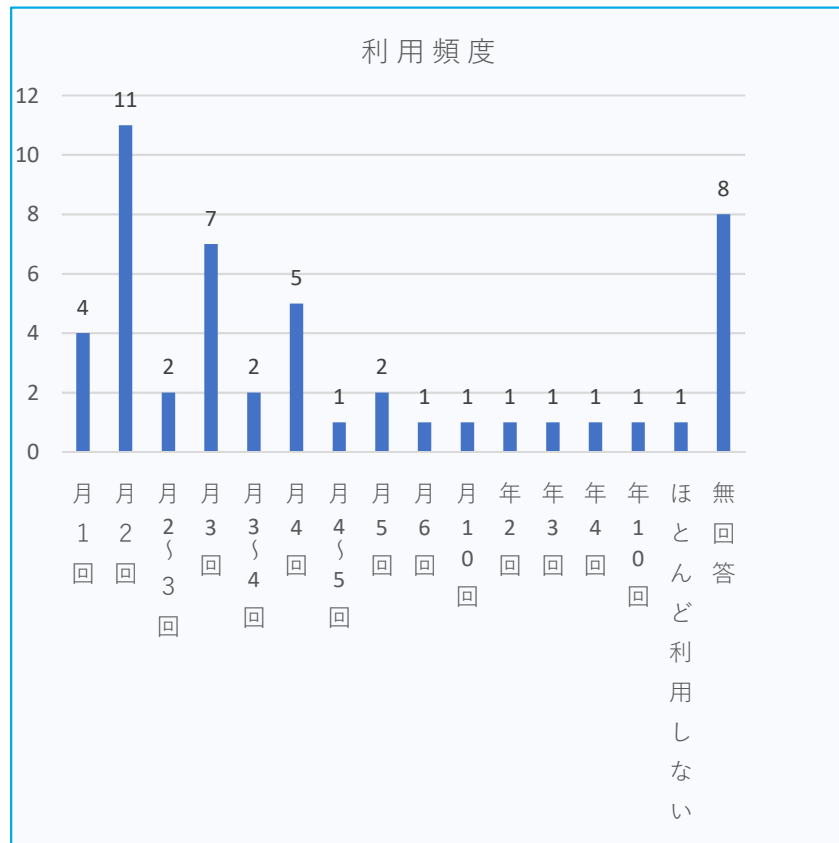

Q. 6 回答者属性

①性別

女性	30
男性	12
無回答	7
計	49

②年代

小学生	4
中学生	1
高校生	0
大学生	0
20歳代	1
30歳代	7
40歳代	10
50歳代	5
60歳代	3
70歳代	10
80歳以上	1
無回答	7
計	49

③お住まいについて。

市内	33
市外	9
無回答	7
計	49

市外内訳

尼崎	8
西宮	1
計	9

④利用頻度

月1回	4
月2回	11
月2～3回	2
月3回	7
月3～4回	2
月4回	5
月4～5回	1
月5回	2
月6回	1
月10回	1
年2回	1
年3回	1
年4回	1
年10回	1
ほとんど利用しない	1
無回答	8
計	49

⑤この施設への交通手段

徒歩	8
自転車	21
バイク	2
バス	1
自動車	9
無回答	8
計	49

Q. 7 開催してほしいイベント等何かご意見があればご記入ください。