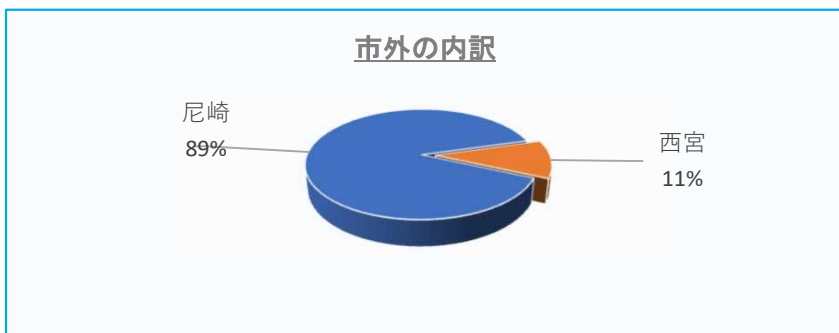

Q. 6 回答者属性

①性別

女性	30
男性	12
無回答	7
計	49

②年代

小学生	4
中学生	1
高校生	0
大学生	0
20歳代	1
30歳代	7
40歳代	10
50歳代	5
60歳代	3
70歳代	10
80歳以上	1
無回答	7
計	49

③お住まいについて。

市内	33
市外	9
無回答	7
計	49

市外内訳

尼崎	8
西宮	1
計	9

④利用頻度

月1回	4
月2回	11
月2～3回	2
月3回	7
月3～4回	2
月4回	5
月4～5回	1
月5回	2
月6回	1
月10回	1
年2回	1
年3回	1
年4回	1
年10回	1
ほとんど利用しない	1
無回答	8
計	49

⑤この施設への交通手段

徒歩	8
自転車	21
バイク	2
バス	1
自動車	9
無回答	8
計	49

Q. 7 開催してほしいイベント等何かご意見があればご記入ください。