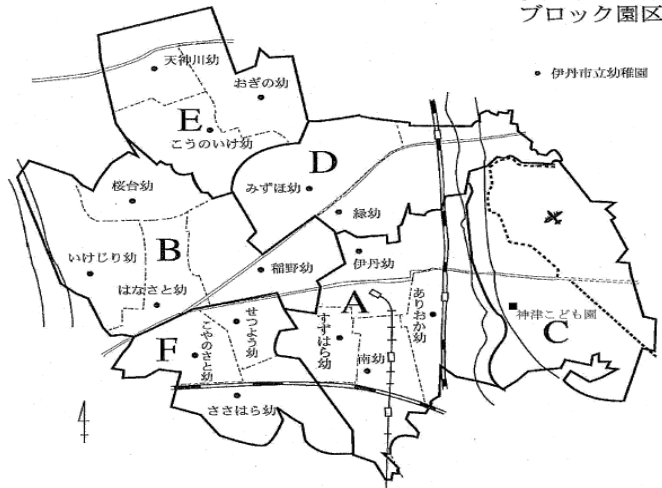

お住まい近くの公立幼稚園のお庭であそべる

申込み
不要

幼稚園のみんなのひろば

幼稚園のみんなのひろばでは、園庭で、在園のお兄さんお姉さんと一緒にあそべます。(天候や当日の事業により未実施の場合有)

ちょっと年上の子どもたちの様子が見れるいい機会ですよ。ぜひお越し下さい。

※近隣のブロック(A、B、D、E、F)のひろばに参加してね♪

その他、お願い事項については地域のみんなのひろばと同一です。

伊丹市立幼稚園
ブロック園区図

～当日の流れ～

- 9:30 受付
園庭での自由あそび
情報交換、保護者の交流
おもちゃの片付け
ふれあいあそび、体操、ダンス、製作、
絵本の読み聞かせなど

11:00 終了

平成30年度 日程表

開催時間 9:30～11:00(10時までにお越しください)

ブロック	園名	曜日	5月	6月	7月	8月	9月	10月	11月	12月	1月	2月	3月	対象年齢
A	南	月	21	4	9		10	22	5		21	18	4	0歳～4歳
	ありおか	月	14	11	2			29	26	17	28	18		
	すずはら	火	22	19	10		4		13	18	29	26		
	伊丹	木	17	7	12		6 20	18	8	6	10	7		
B	桜台	月	14 21	4 18				22	19	3	21	25		1歳～4歳
	はなさと	木	10	14	12		27	25	8	6	24	21		
	いけじり	木	17	21			13	11	15	20	31	21	7	
	稲野	木	10 31	7	19		6	11	1 29	20	10	28		
D	緑	月	28	18	2※		10	15	5	3※		4※		
	みずほ	金	25	8	13		21	19	30	21	11	22		
E	こうのいけ	水	16	6 20	11		5	24	7	5	23	27		
	天神川	水	16 30	6	18		19	24	21	19	9	20 27		
	おぎの	金	18	29			7	19	9	21	18	1 22		
F	せつよう	月	7	11 25	9			29	26		28	25		
	ささはら	火	15	5	10		18	30	13	4	15	26		
	こやのさと	金	11	15	13		7 21	26	30	7	18	8	1	