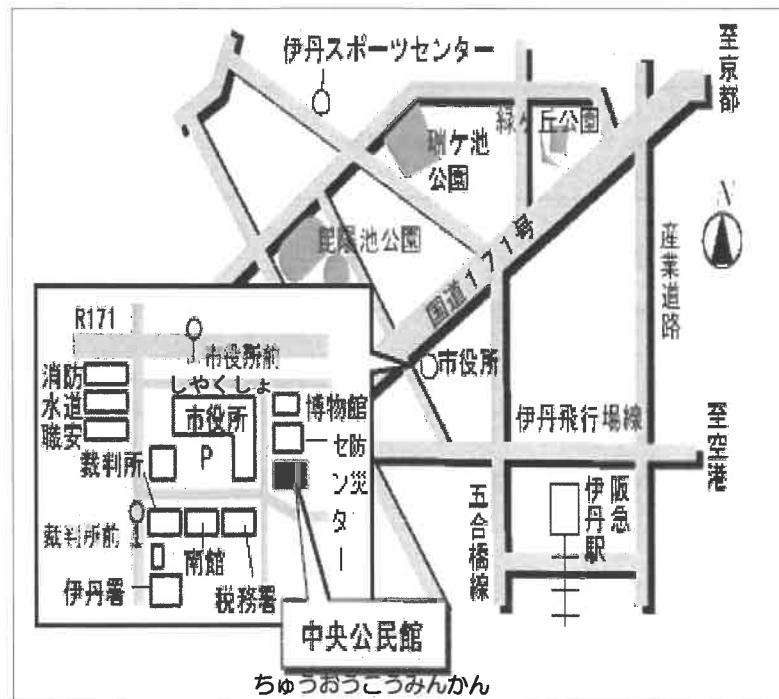

にほんごきょうしつ  
**B: 日本語教室**

ようび じかん もくようび  
 曜日と時間 : 木曜日 9:40 ~ 11:40

ば しょ いたみしりつとしょかん ぐら  
 場所 : 伊丹市立図書館「ことば蔵」  
 たもくてきしつ  
 1F 多目的室2

ゆねすこにほんごきょうしつ  
**C: ユネスコ日本語教室**

ようび じかん どようび  
 曜日と時間 : 土曜日 9:30 ~ 11:30

ば しょ とうり ほーる だいかいぎしつ など  
 場所 : 東リ いたみホール 3F 大会議室 等  
 ちゅうおうこみゆにていせんたー  
 (中央コミュニティセンターのときもあります)

とうり ほーる ちゅうおうこみゆにていせんたー  
 【東リ いたみホール】 【中央コミュニティセンター】