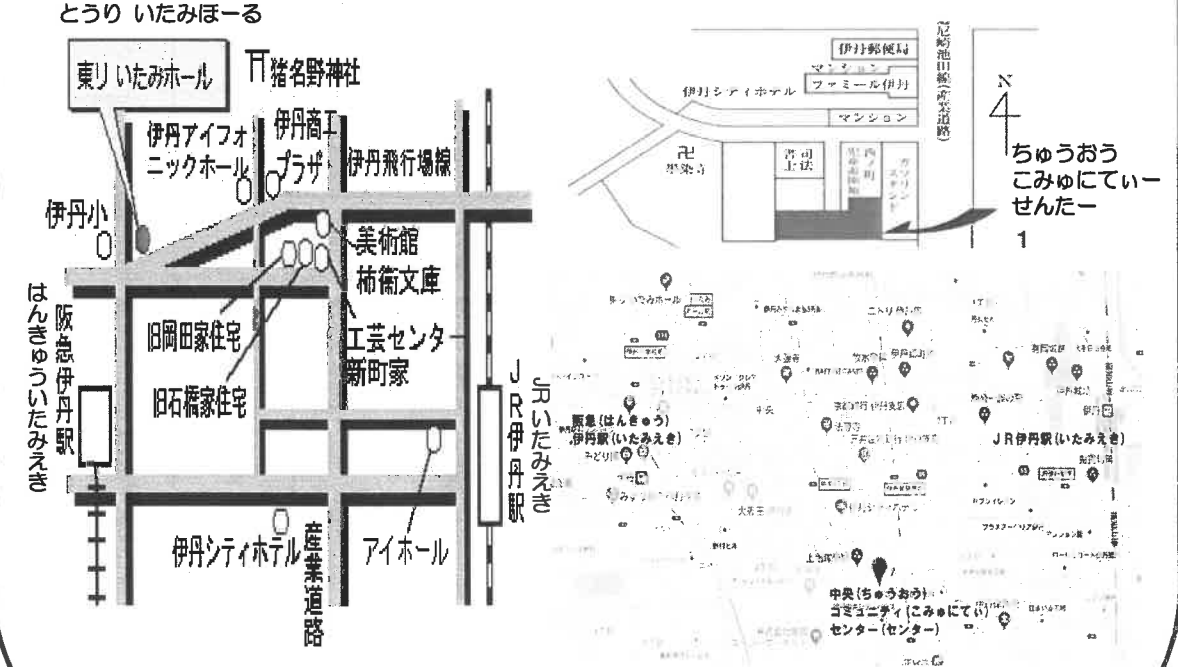

にほんごきょうしつ  
**B: 日本語教室**

ようび じかん もくようび  
 曜日と時間 : 木曜日 9:40 ~ 11:40

ば しょ いたみしりつとしょかん ぐら  
 場所 : 伊丹市立図書館「ことば蔵」  
 たもくてきしつ  
 1F 多目的室2

ゆねすこにほんごきょうしつ  
**C: ユネスコ日本語教室**

ようび じかん どようび  
 曜日と時間 : 土曜日 9:30 ~ 11:30

ば しょ とうり ほーる だいかいぎしつ など  
 場所 : 東リ いたみホール 3F 大会議室 等  
 ちゅうおうこみゆにていせんたー  
 (中央コミュニティセンターのときもあります)

とうり ほーる ちゅうおうこみゆにていせんたー  
 【東リ いたみホール】 【中央コミュニティセンター】